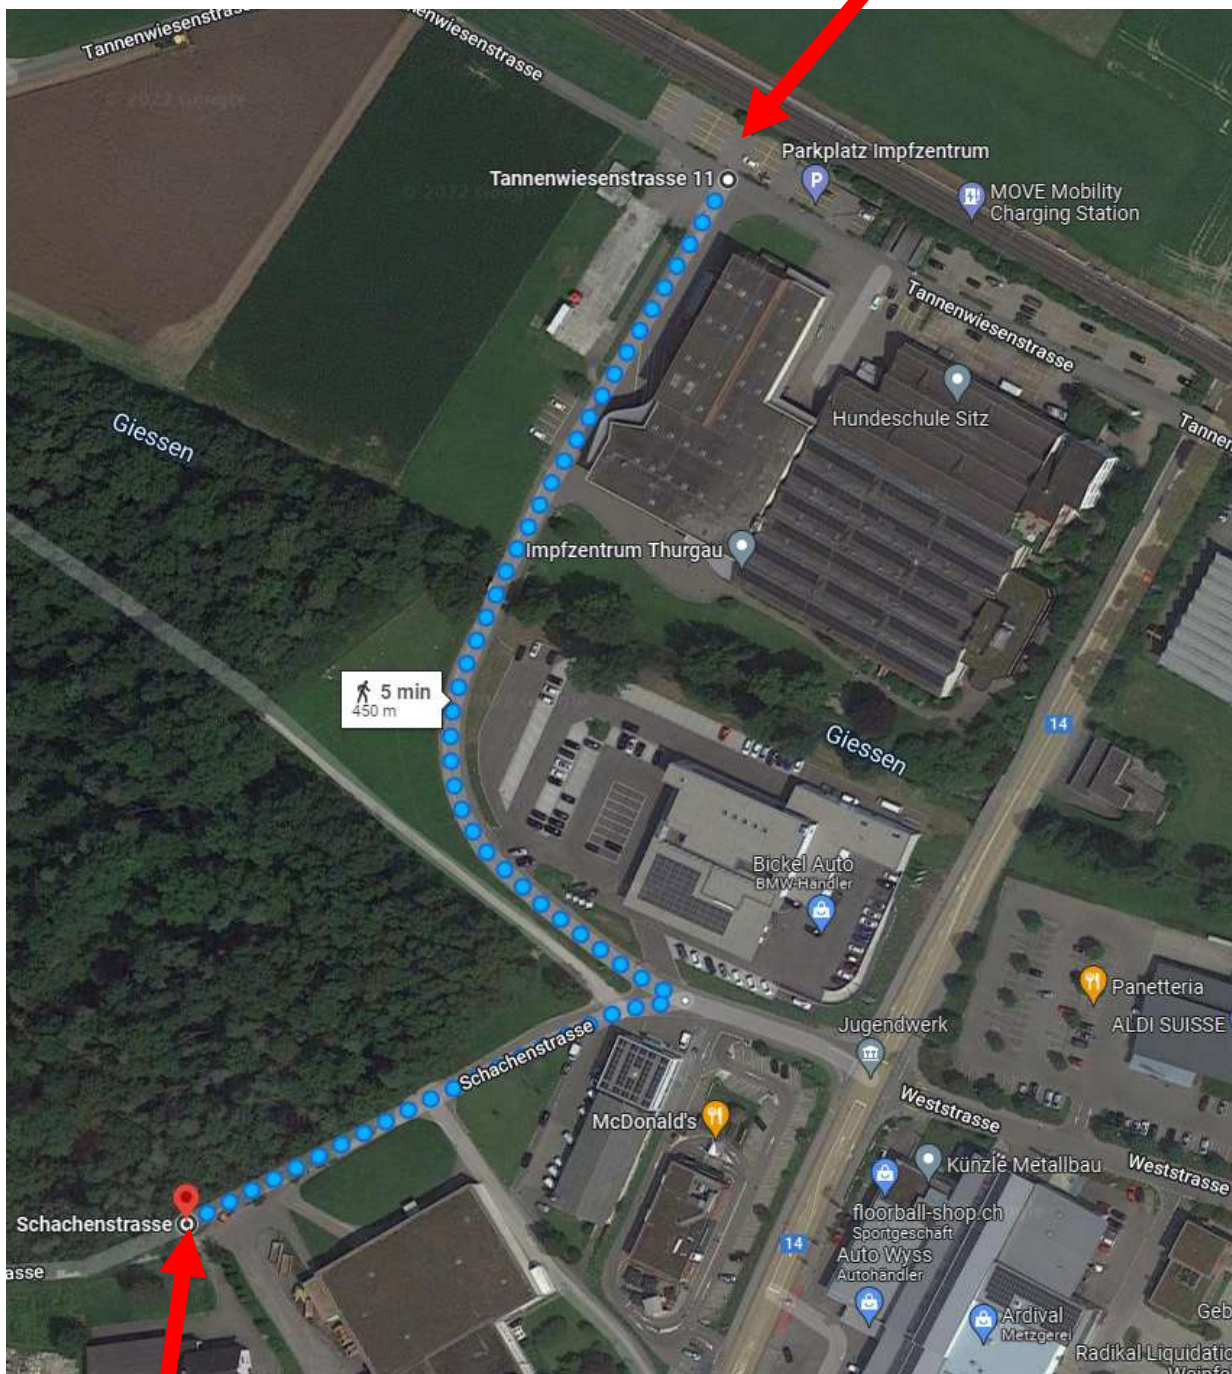

## Lageplan Waldschule Weinfelden

**Vom Bahnhof erreichen Sie die Waldschule Weinfelden zu Fuss** in rund 10 Minuten.

Wenden Sie sich vor dem Bahnhof nach links und folgen Sie der Lagerstrasse bis zur Feuerwehr. Folgen Sie dort der nach links abbiegenden Gaswerkstrasse bis zur Weststrasse. Dort gehen Sie nach links durch die Bahnunterführung. Direkt nach der Bahnunterführung gehen Sie nach rechts und folgen der Weststrasse, bis Sie nach dem ALDI auf die Gusanstrasse (Umfahrungsstrasse) stossen. Überqueren Sie die Gusanstrasse und folgen der Schachenstrasse bis zur Waldschule.

**Mit dem Auto** können sie von der Gusanstrasse (Umfahrungsstrasse) her kommend zwischen dem Mc.Donalds und der BMW-Garage Bickel zur Waldschule abbiegen.

Danach folgen Sie der Strasse im leichten Rechtsbogen bis zu den Parkplätzen vor den Bahngleisen. Von dort erreichen Sie die Waldschule zu Fuss in 5 Minuten.

Quelle des Planes: Google-Maps

Waldschule Weinfelden